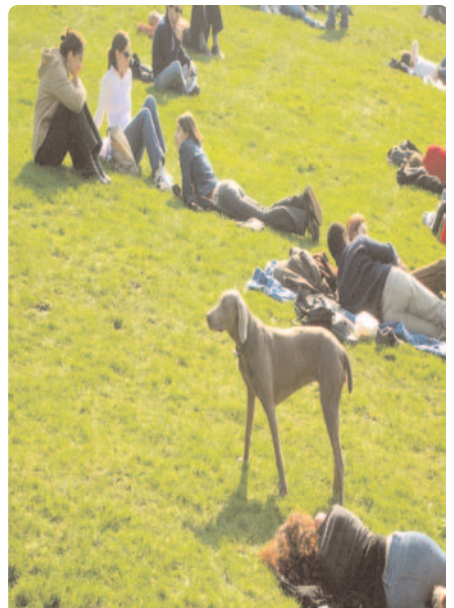

WEIDEN, 2004

Duratrans,  
106 x 226 cm

PEGGY, 2004

Poster  
je 29 x 21 cm

MONOPRIX, 2004

Lambdaprint auf Metallic Paper,  
aufgezogen auf Aluminium  
106 x 126 cm

TATI, 2004

Lambdaprint auf Metallic Paper,  
aufgezogen auf Aluminium  
106 x 126 cm