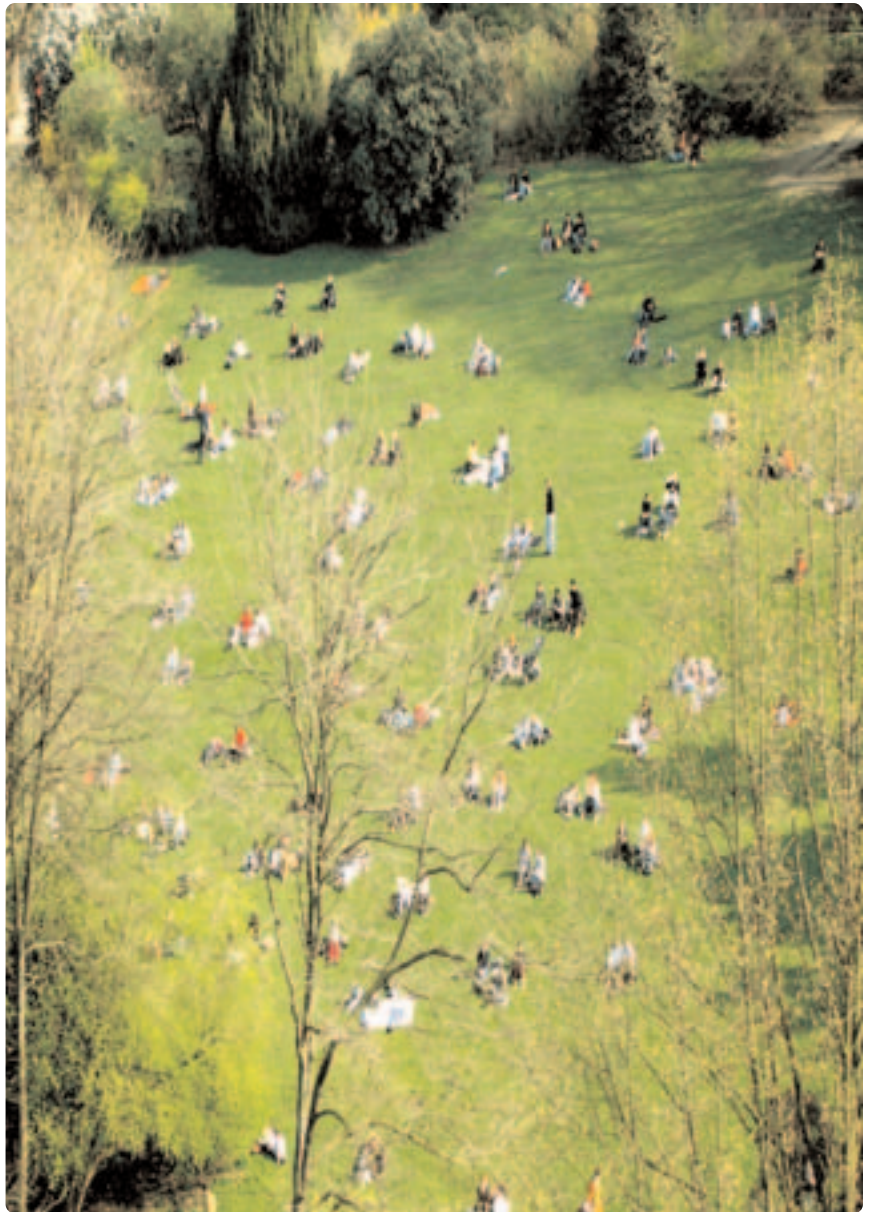

WEIDEN, 2004

Duratrans,  
106 x 226 cm

PEGGY, 2004

Poster  
je 29 x 21 cm

MONOPRIX, 2004

Lambdaprint auf Metallic Paper,  
aufgezogen auf Aluminium  
106 x 126 cm

TATI, 2004

Lambdaprint auf Metallic Paper,  
aufgezogen auf Aluminium  
106 x 126 cm

INFRABODY, 2004

Lambdaprint hinter Acryl  
je 42 x 58 cm

INFRABODY, 2004

Lambdaprint hinter Acryl  
42 x 58 cm

INFRABODY, 2004

Lambdaprint hinter Acryl  
42 x 58 cm

BECOMING A PORTRAIT, 2004

Lambda print auf Aluminium  
40 x 32 cm